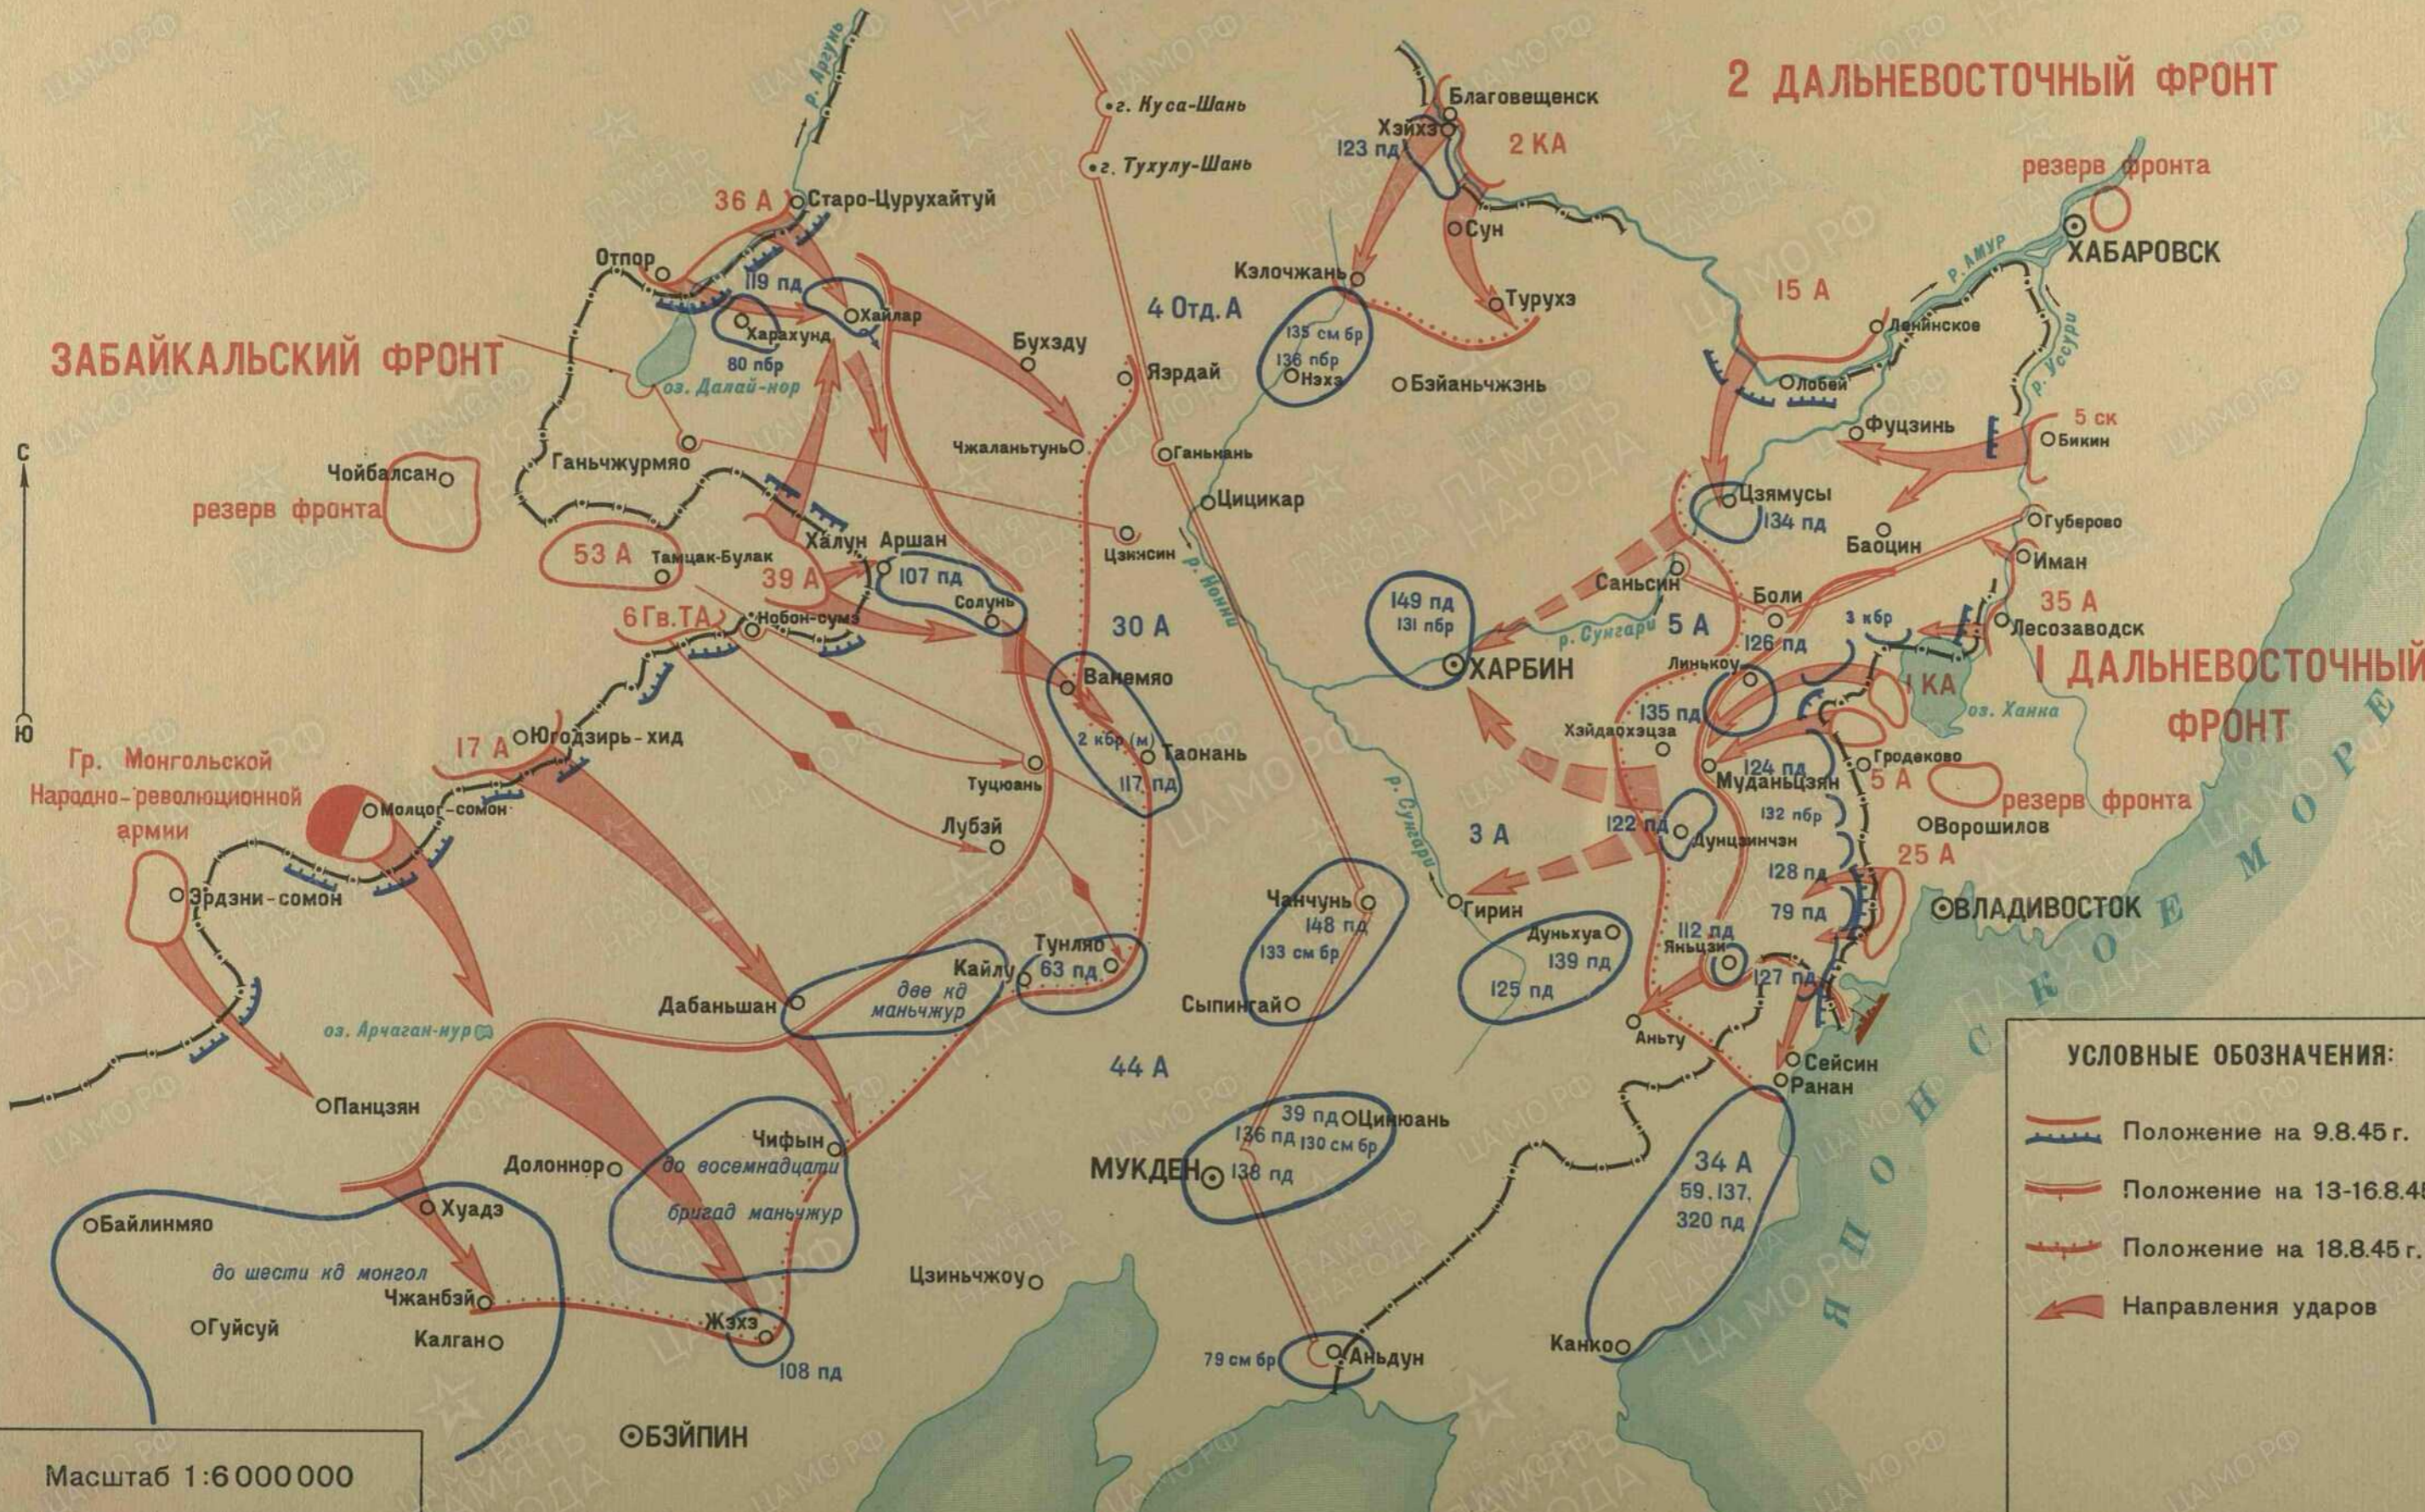

# СХЕМА № 220

ЗАБАЙКАЛЬСКИЙ, 2 ДАЛЬНЕВОСТОЧНЫЙ и 1 ДАЛЬНЕВОСТОЧНЫЙ ФРОНТЫ

РАЗГРОМ ЯПОНСКИХ ВОЙСК НА ДАЛЬНЕМ ВОСТОКЕ

9.8—18.8.1945 г.

**ЗАБАЙКАЛЬСКИЙ ФРОНТ**

**2 ДАЛЬНЕВОСТОЧНЫЙ ФРОНТ**

**1 ДАЛЬНЕВОСТОЧНЫЙ ФРОНТ**

- УСЛОВНЫЕ ОБОЗНАЧЕНИЯ:**
- Положение на 9.8.45 г.
  - Положение на 13-16.8.45 г.
  - Положение на 18.8.45 г.
  - Направления ударов

Масштаб 1:6 000 000