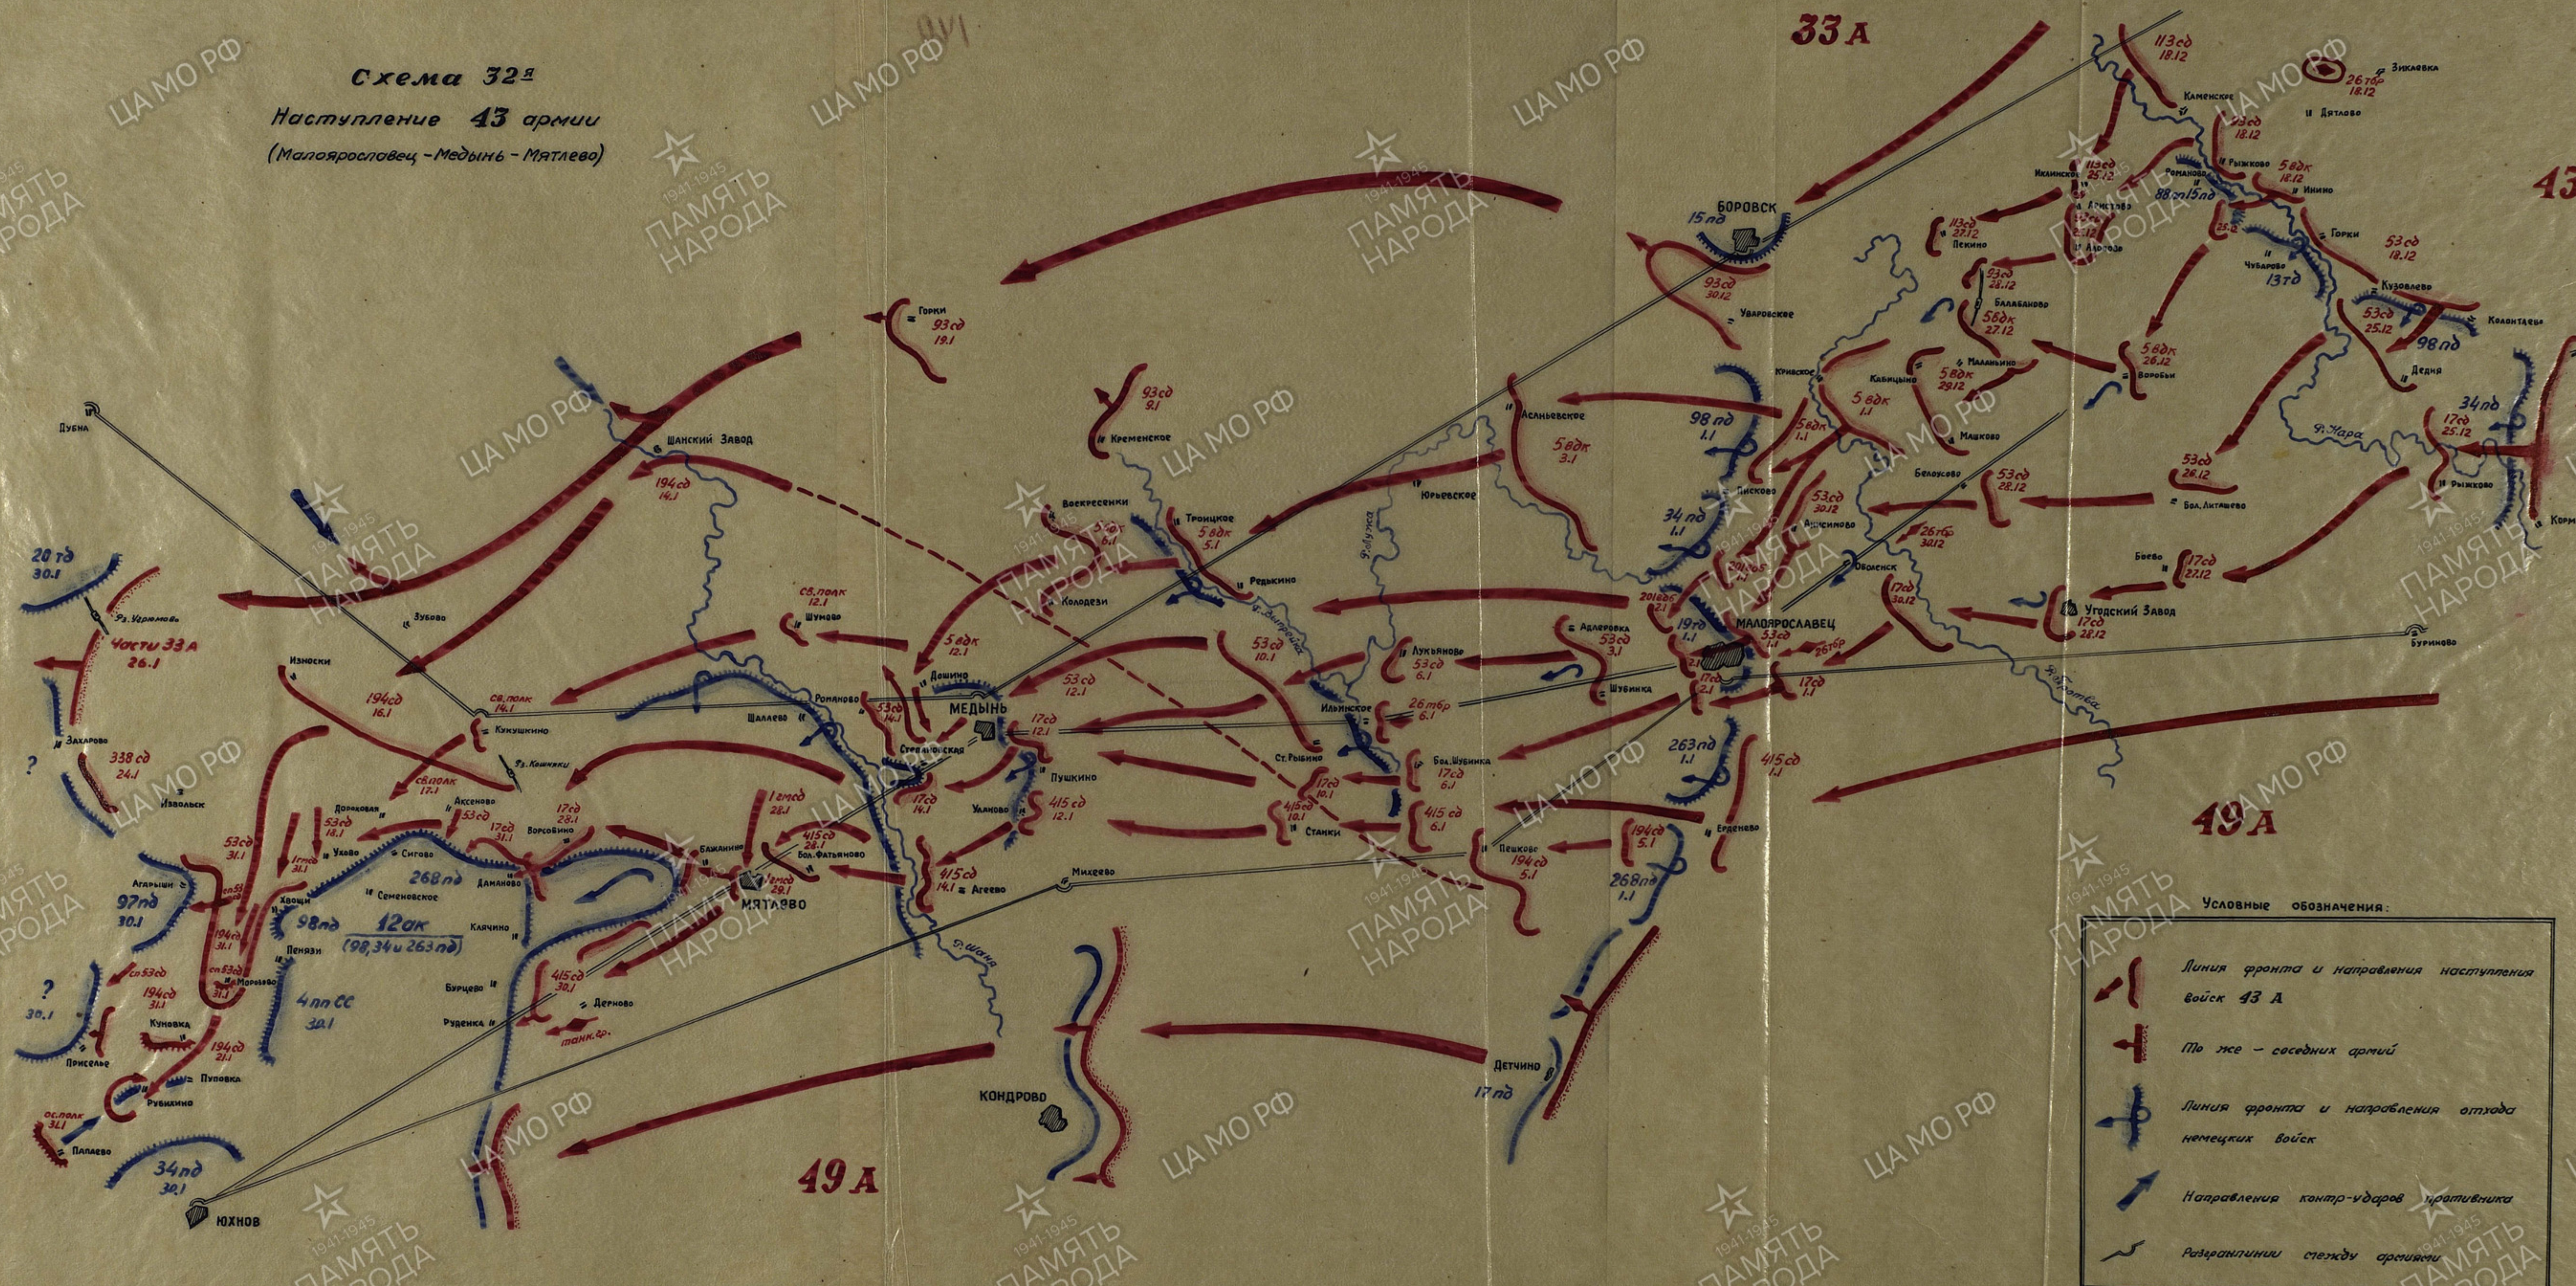

Схема 32^а
Наступление 43 армии
 (Малоярославец - Медынь - Мятлево)

Условные обозначения:

	Линия фронта и направления наступления войск 43 А
	То же - соседних армий
	Линия фронта и направления отхода немецких войск
	Направление контр-ударов противника
	Разграничители между армиями

Масштаб 1:250 000