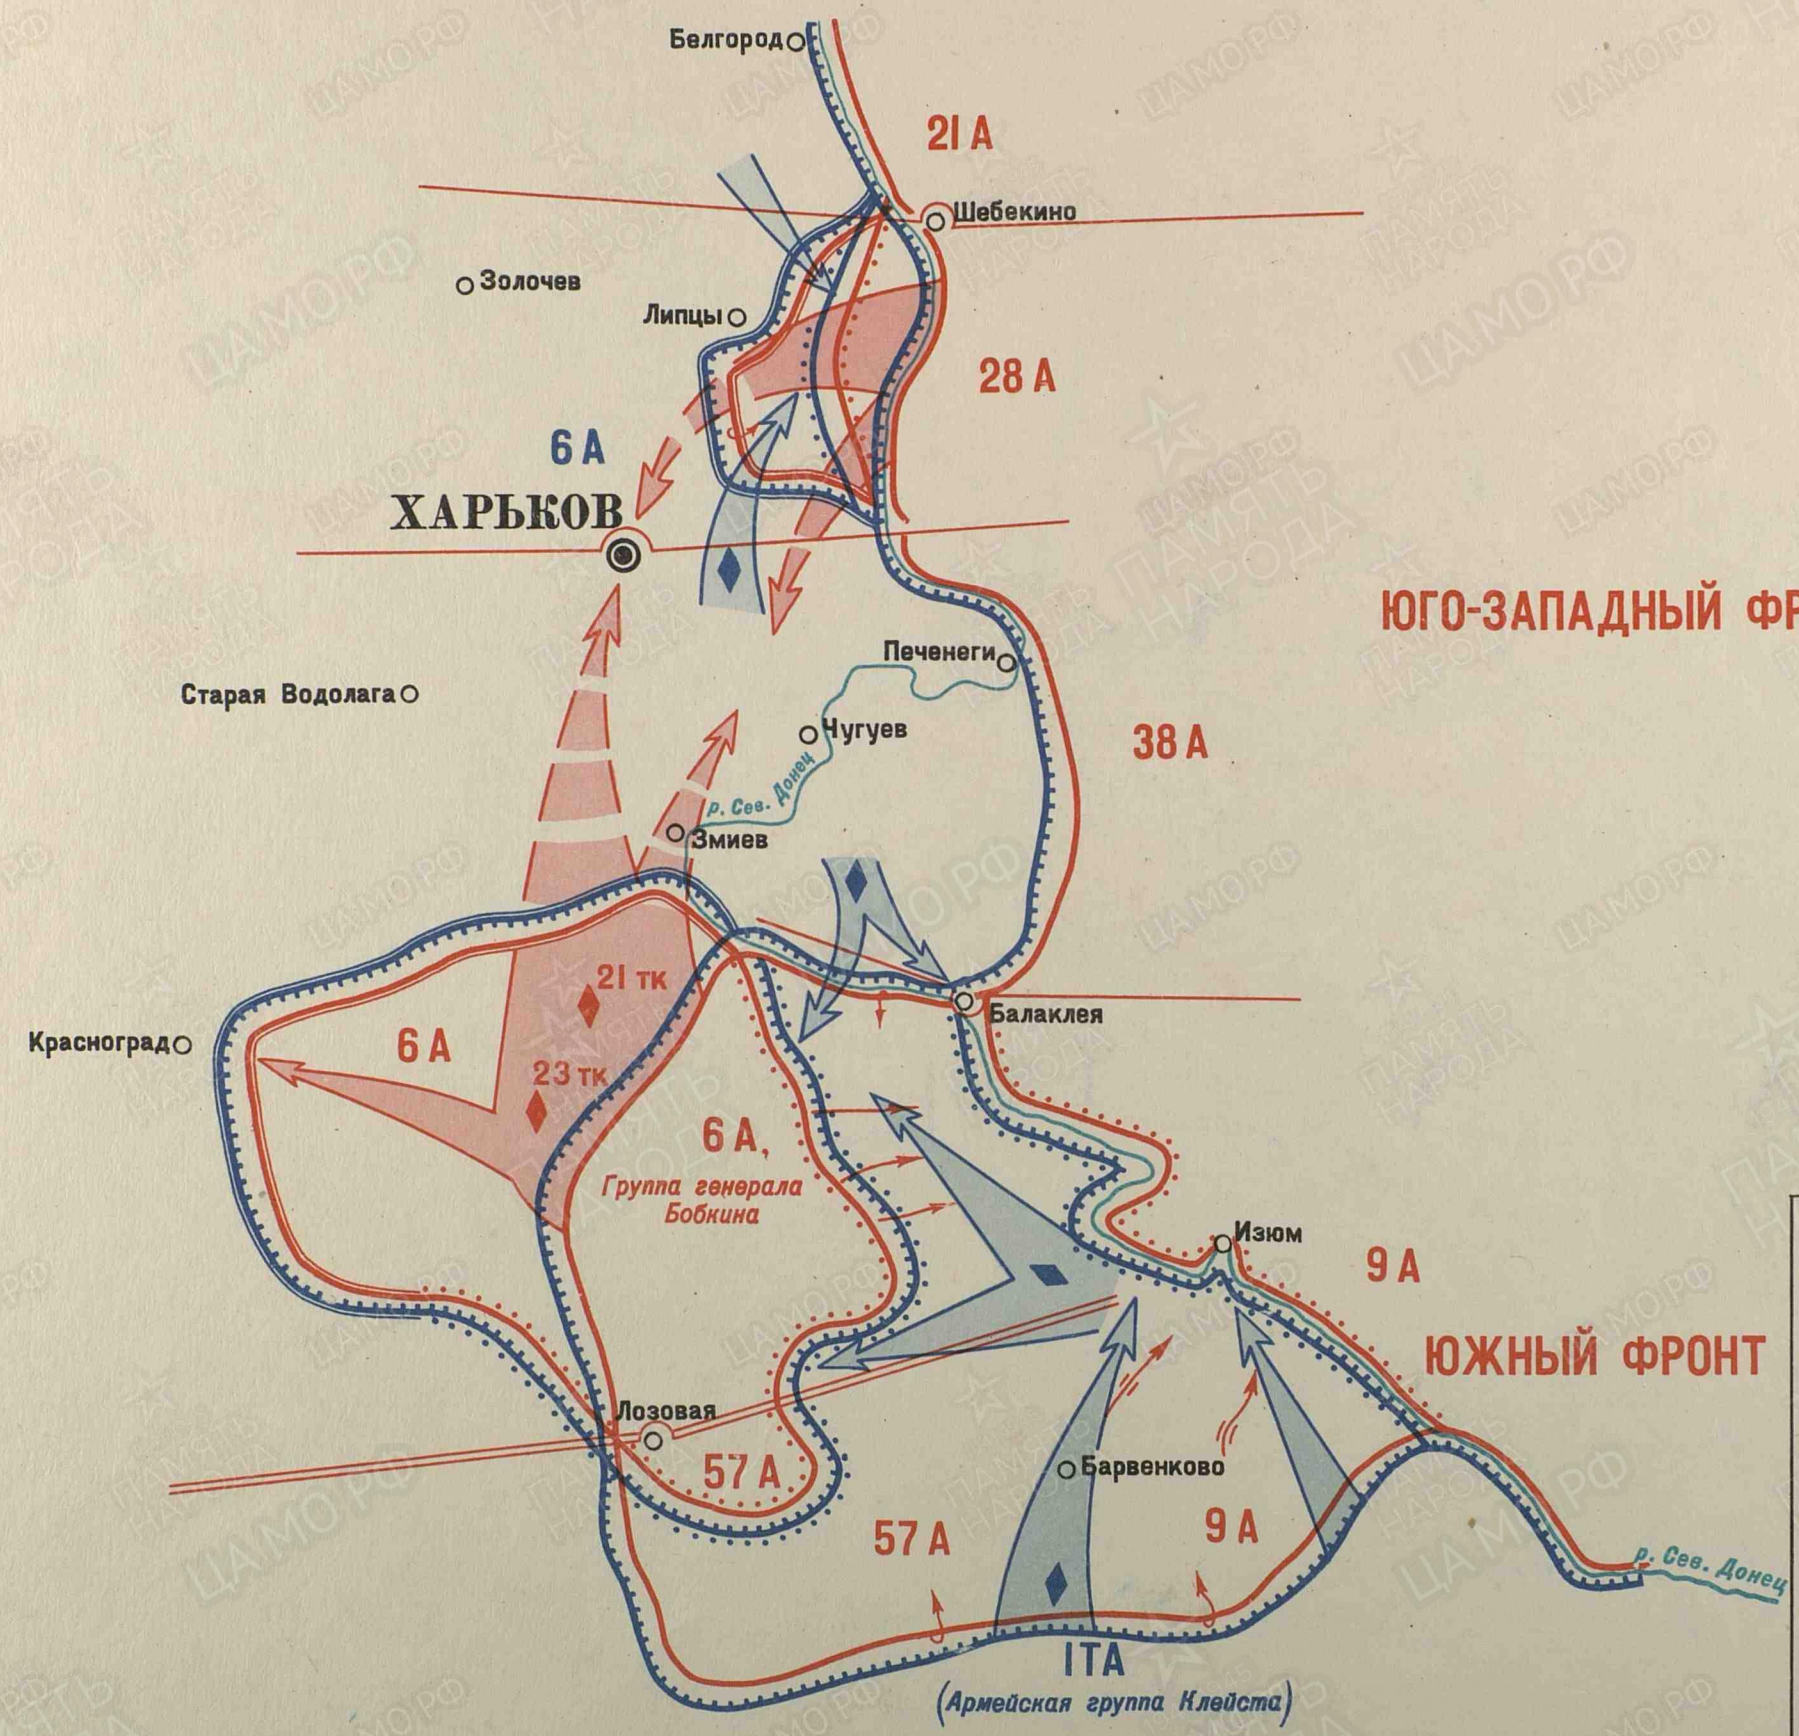

# СХЕМА № 65

ЮГО-ЗАПАДНЫЙ И ЮЖНЫЙ ФРОНТЫ  
НАСТУПАТЕЛЬНАЯ ОПЕРАЦИЯ НА ХАРЬКОВСКОМ НАПРАВЛЕНИИ И КОНТРУДАР НЕМЦЕВ  
12.5—29.5.1942 г.

**УСЛОВНЫЕ ОБОЗНАЧЕНИЯ:**

- Положение на 12.5.42 г.
- Положение на 17.5.42 г.
- Положение на 29.5.42 г.
- Направления ударов

Масштаб 1:1 000 000