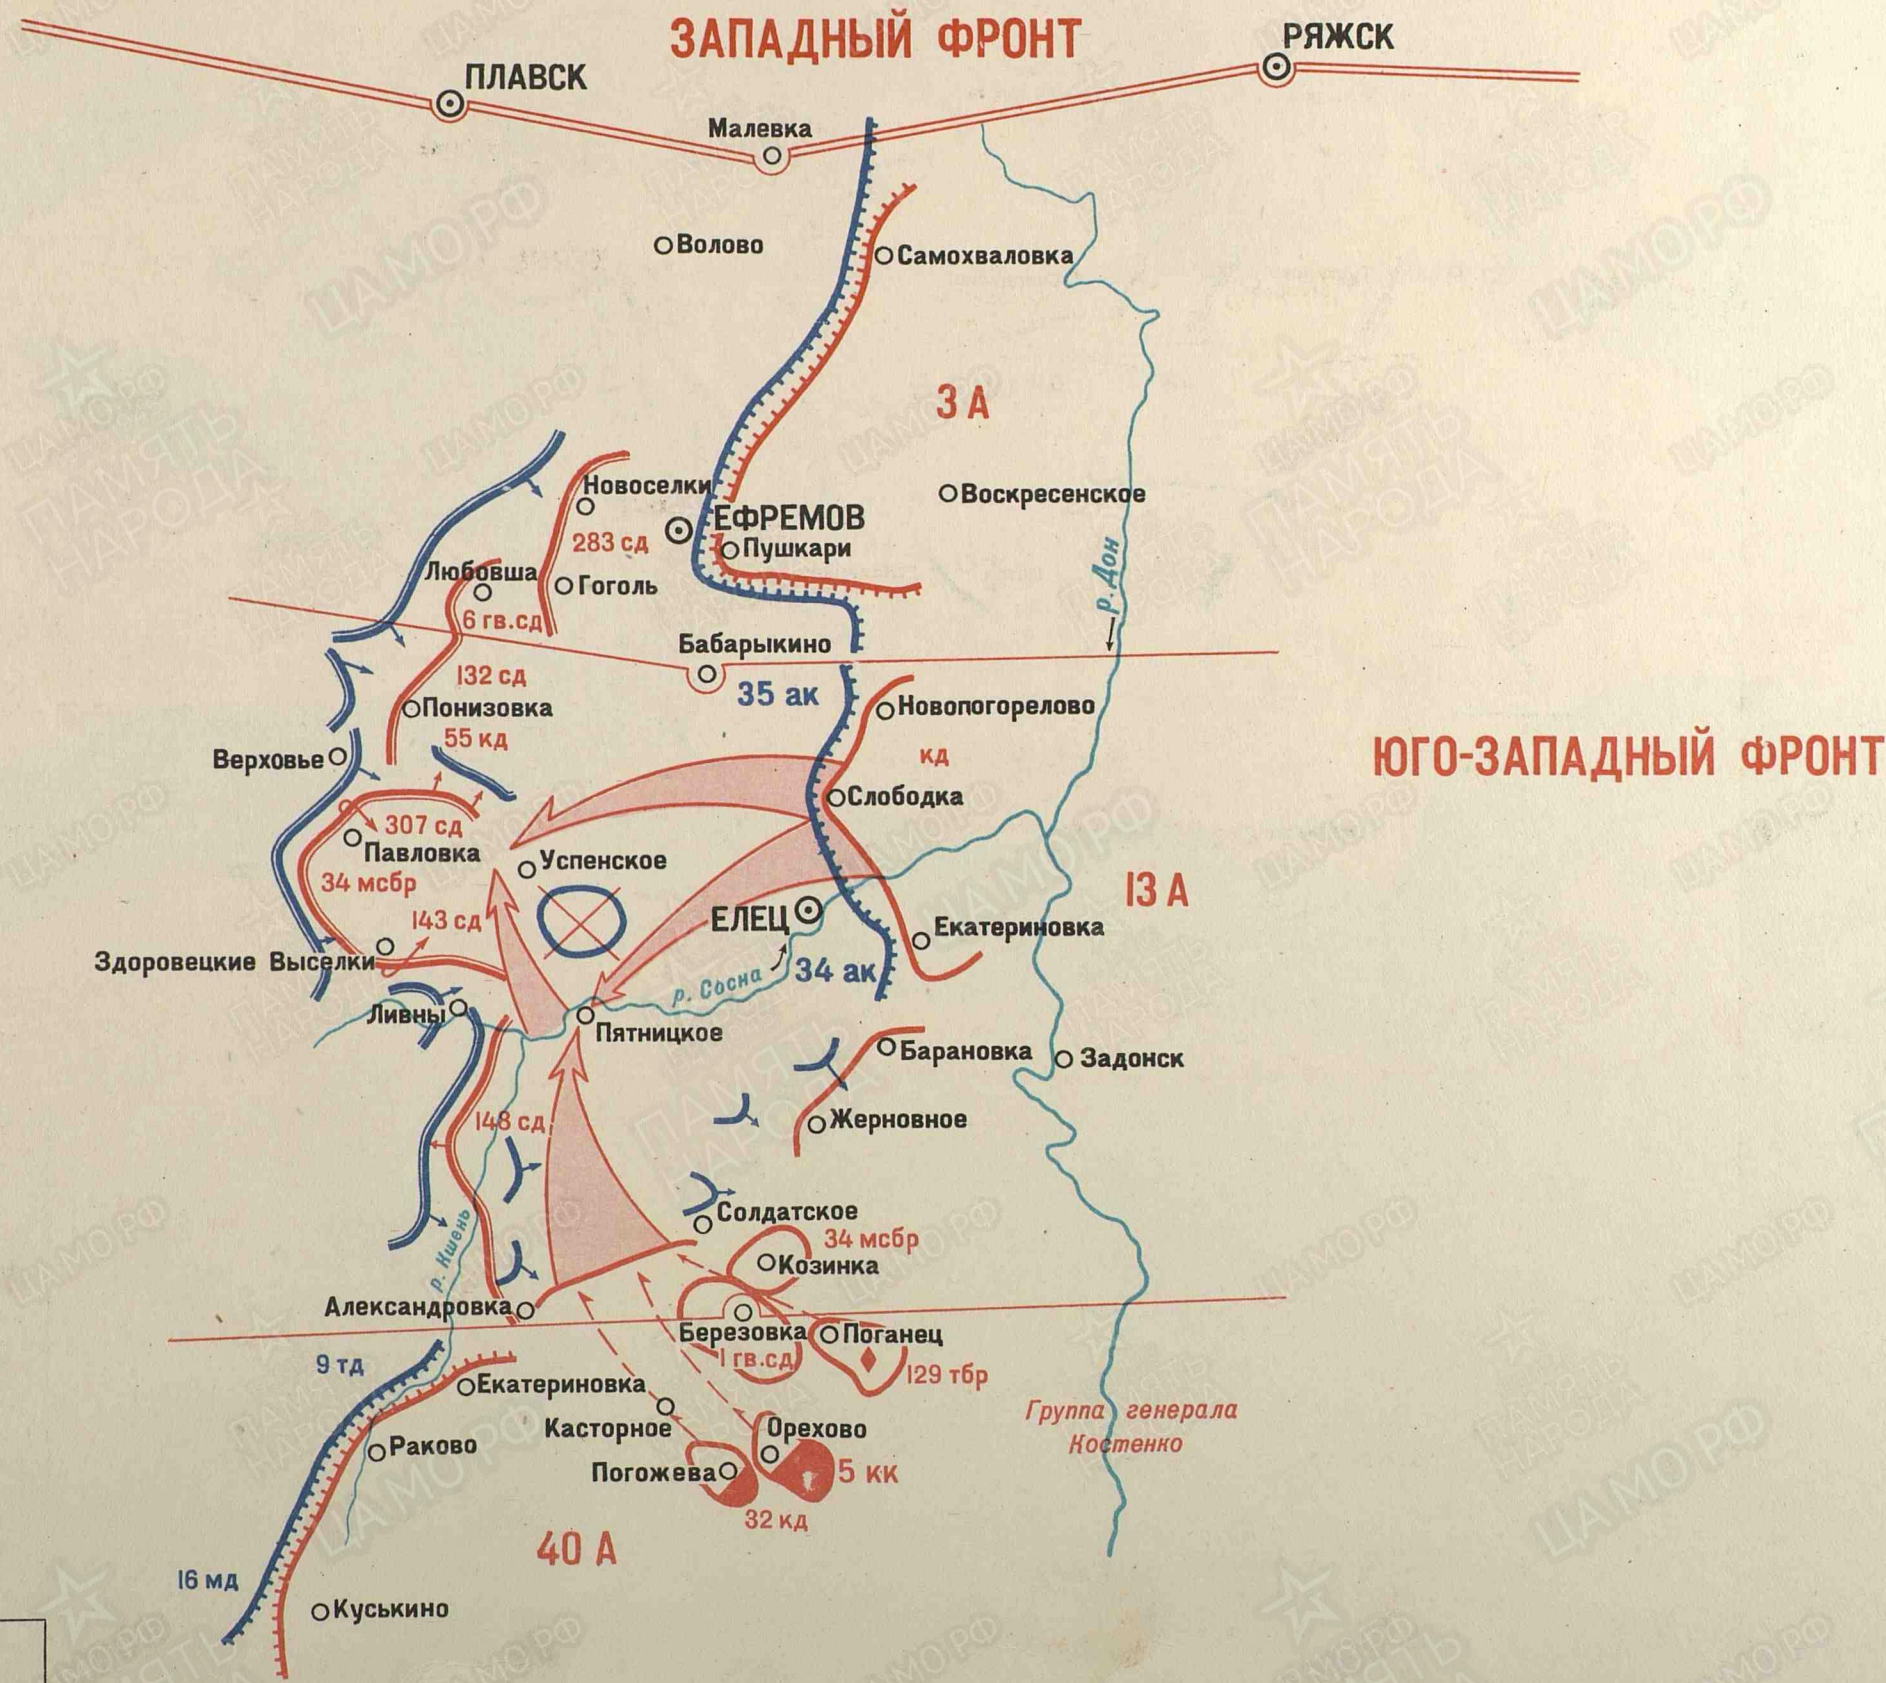

# СХЕМА № 51

ЮГО-ЗАПАДНЫЙ ФРОНТ  
ЕЛЕЦКАЯ НАСТУПАТЕЛЬНАЯ ОПЕРАЦИЯ  
6.12—16.12.1941 г.

**УСЛОВНЫЕ ОБОЗНАЧЕНИЯ:**

- Положение на 6.12.41 г.
- Положение на 16.12.41 г.
- Направления ударов

Масштаб 1:1 250 000