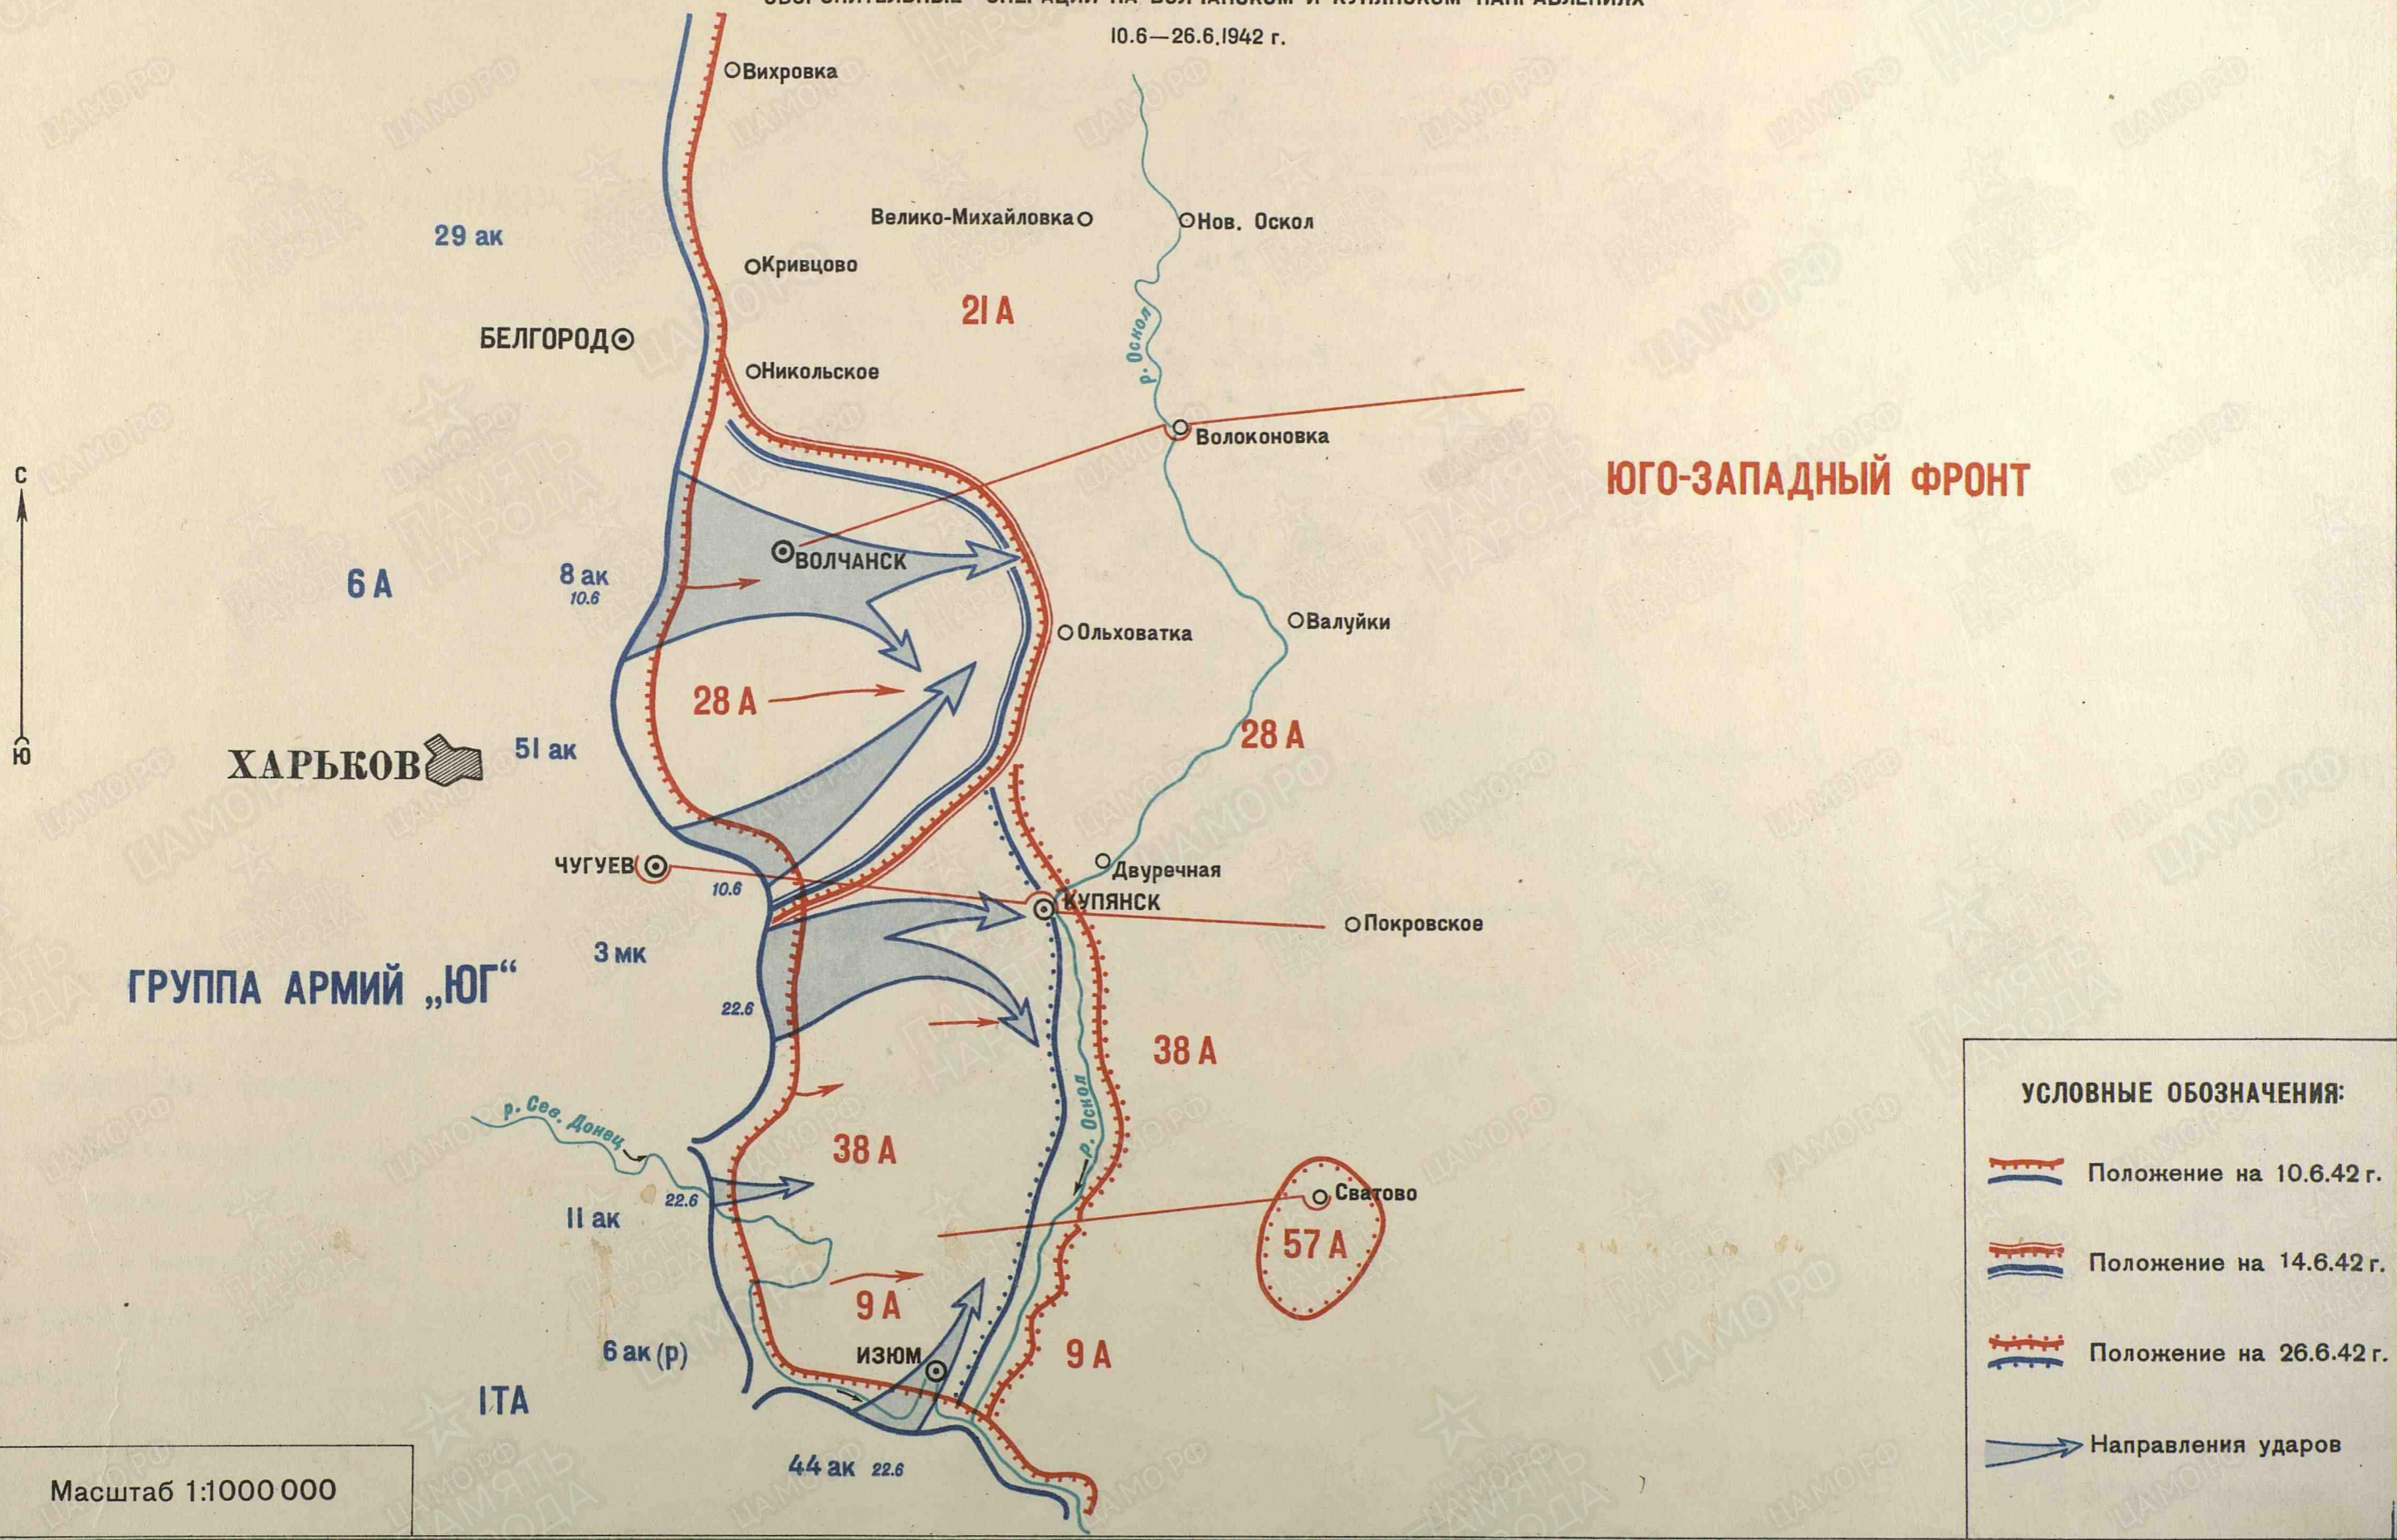

СХЕМА № 66

ЮГО-ЗАПАДНЫЙ ФРОНТ

ОБОРОНИТЕЛЬНЫЕ ОПЕРАЦИИ НА ВОЛЧАНСКОМ И КУПЯНСКОМ НАПРАВЛЕНИЯХ

10.6—26.6.1942 г.

УСЛОВНЫЕ ОБОЗНАЧЕНИЯ:

-  Положение на 10.6.42 г.
-  Положение на 14.6.42 г.
-  Положение на 26.6.42 г.
-  Направления ударов

Масштаб 1:1000 000