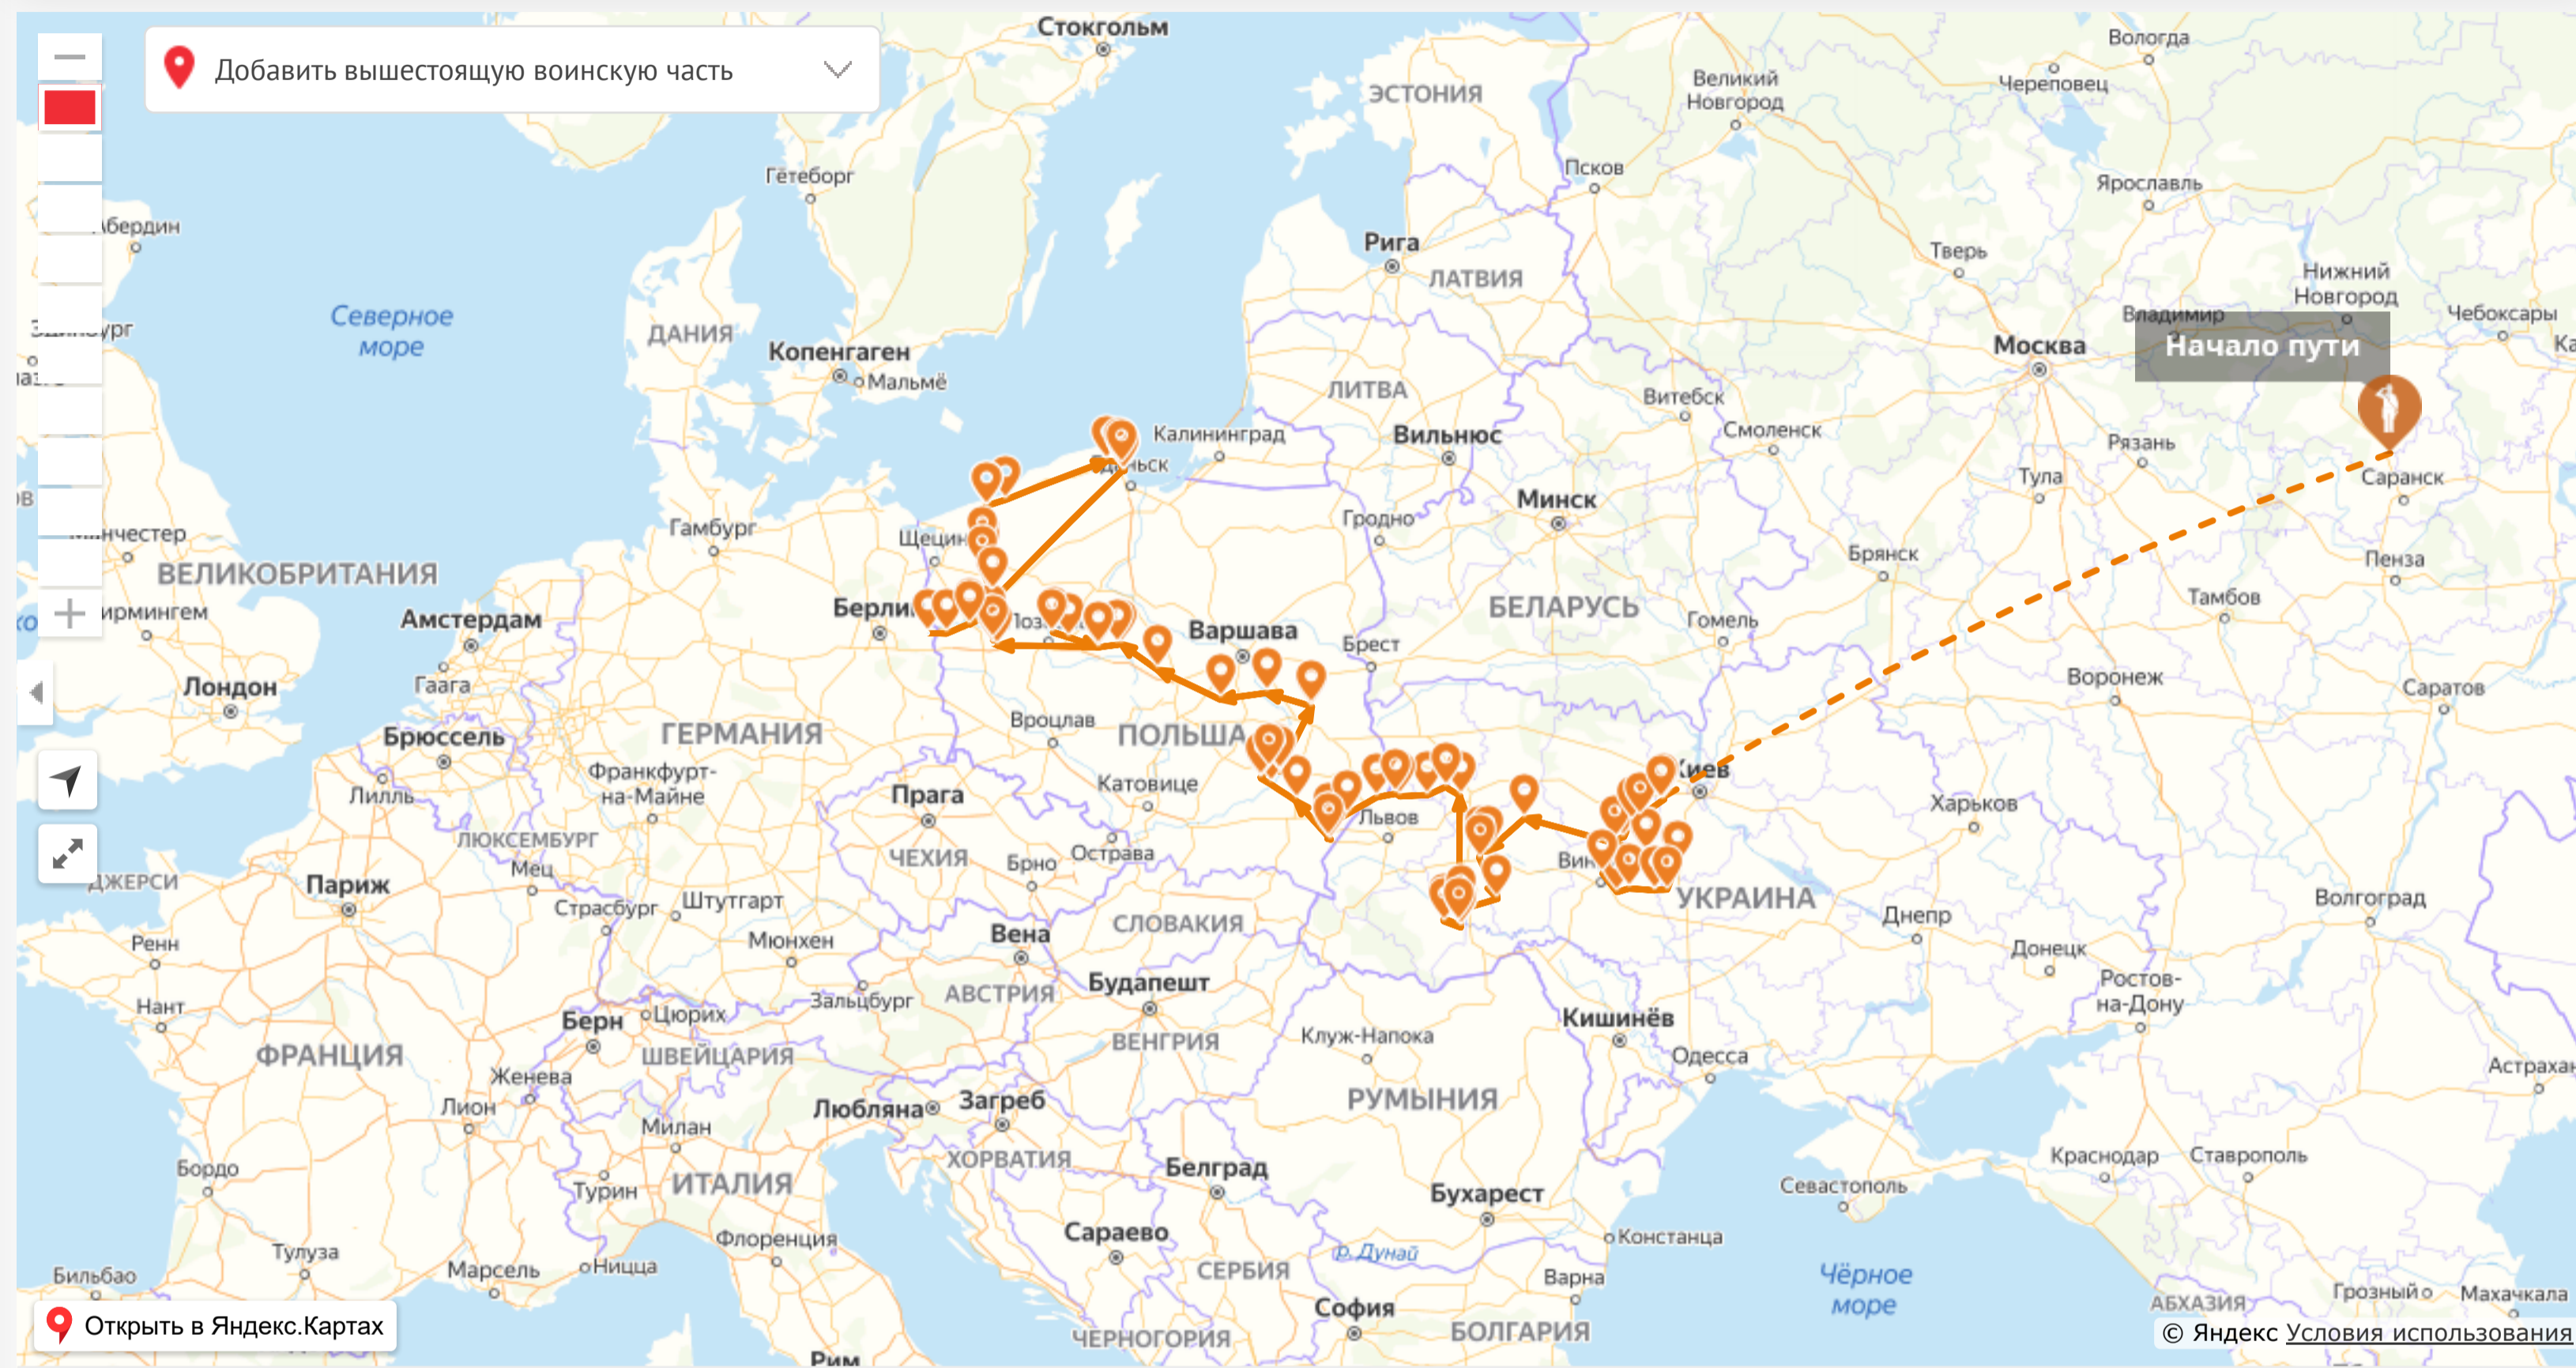

28.12.1943 - 28.12.1943

Боевые действия в составе: 45 гв. тбр
31.12.1943 - 04.01.1944

Боевые действия в составе: 45 гв. тбр
09.01.1944 - 09.01.1944

Боевые действия в составе: 45 гв. тбр
12.01.1944 - 12.01.1944

Боевые действия в составе: 45 гв. тбр
13.01.1944 - 16.01.1944

Боевые действия в составе: 45 гв. тбр
20.01.1944 - 20.01.1944

Боевые действия в составе: 45 гв. тбр
20.01.1944 - 21.01.1944

Боевые действия в составе: 45 гв. тбр
30.01.1944 - 02.02.1944

Боевые действия в составе: 45 гв. тбр
09.02.1944 - 09.02.1944

Боевые действия в составе: 45 гв. тбр
11.02.1944 - 11.02.1944

Боевые действия в составе: 45 гв. тбр
27.02.1944 - 27.02.1944

Боевые действия в составе: 45 гв. тбр
01.03.1944 - 08.03.1944

Боевые действия в составе: 45 гв. тбр
12.03.1944 - 12.03.1944

Боевые действия в составе: 45 гв. тбр
16.03.1944 - 16.03.1944

Боевые действия в составе: 45 гв. тбр
18.03.1944 - 18.03.1944

Боевые действия в составе: 45 гв. тбр
21.03.1944 - 31.03.1944

Сводная информация

Документы

Боевой путь

Дополнительная информация

☐ Место рождения
☐ Место призыва
☐ Награждение
☒ Боевая операция
☒ Координаты боевого пути
☐ Дополнительные координаты
☒ Вышестоящие воинские части
☒ Подчиненные воинские части
☒ Первичное захоронение
☒ Госпиталь
☒ Место выбытия
☒ Лагерь
☒ ВПП Военно-пересыльный пункт
— Боевой путь в составе ВЧ
--- Прибытие/Выбытие из ВЧ

Боевой путь строится на основе данных координат воинской части, указанной в персоналии