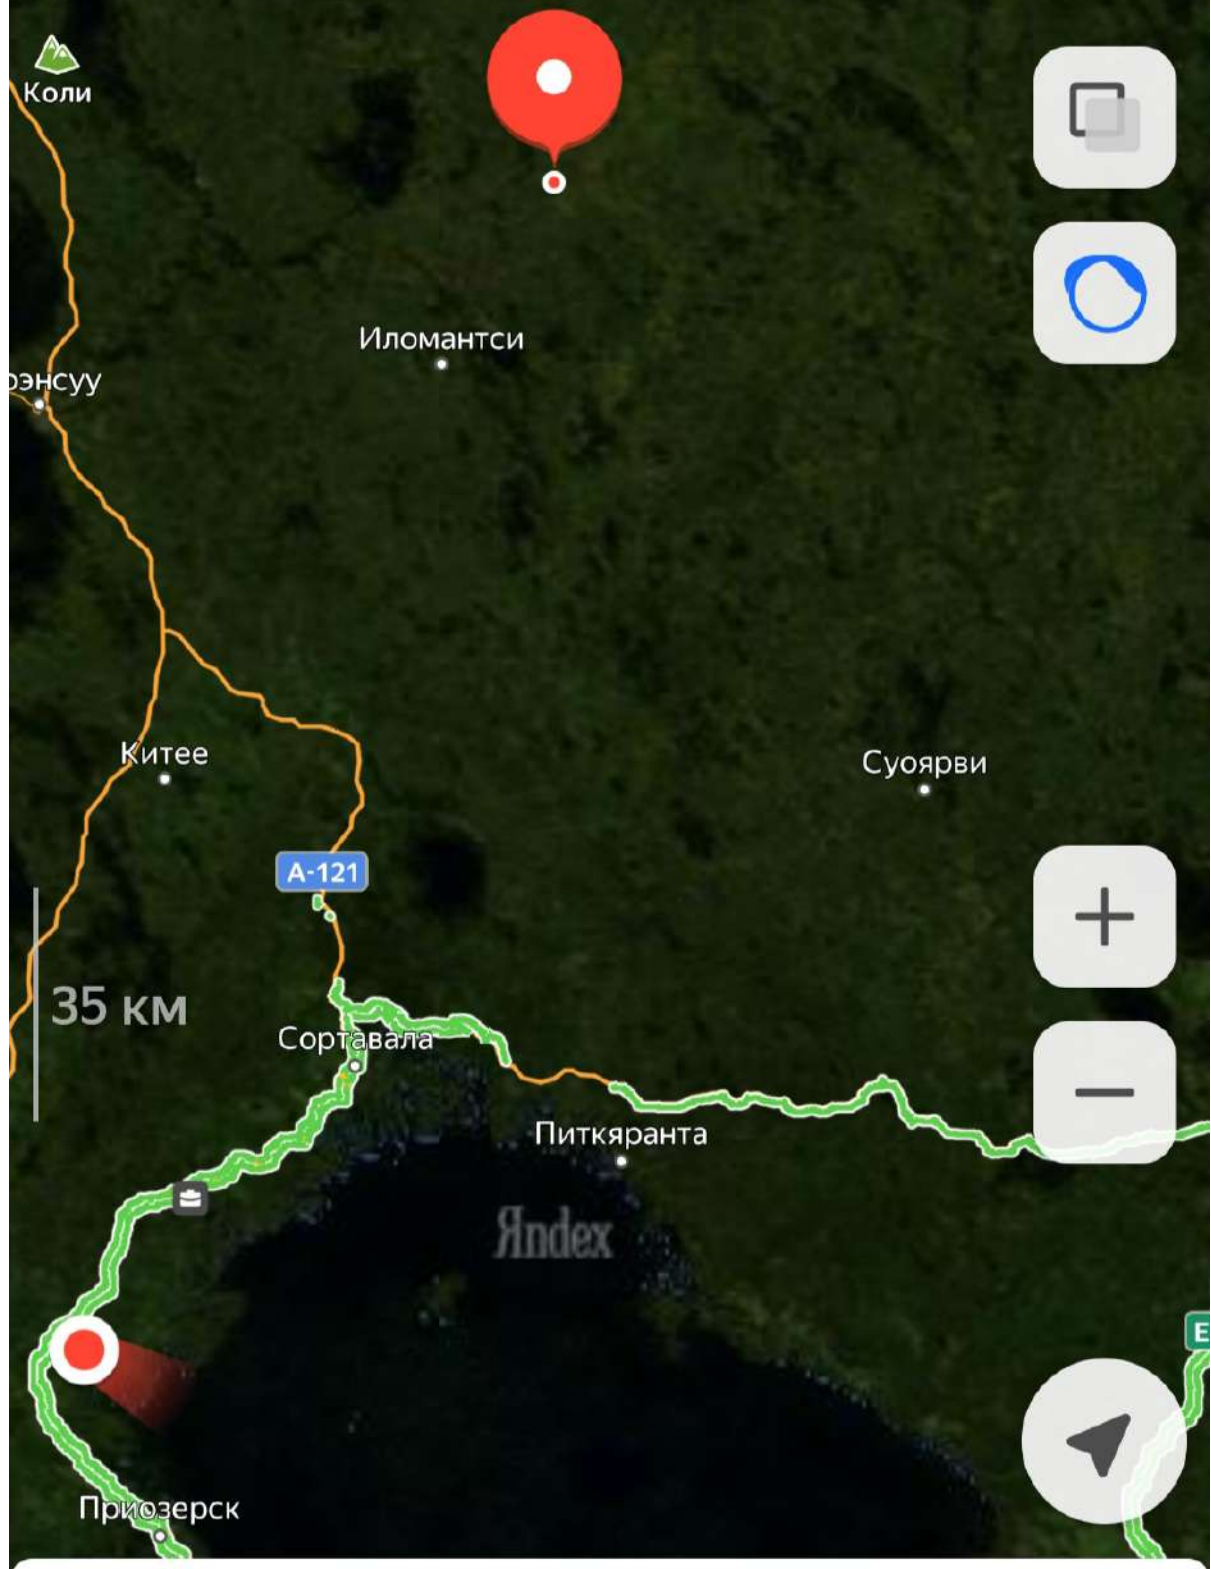

Хаттуваара

Хаттуваара

Иломантс, Северная Карелия

Координаты: **62.931598, 31.280847**

8 ч 40 мин • 550 км

Хаттуваара

Yandex

3,4 км

Ниemiaрви
Niemijärvi

Койвуваара
Koivuvaara

Хаттуваара

Иломантс, Северная Карелия

Координаты: 62.931598, 31.280847

Хаттуваара

Хаттуваара

Иломантс, Северная Карелия

Координаты: **62.931598, 31.280847** 

 8 ч 39 мин • 550 км