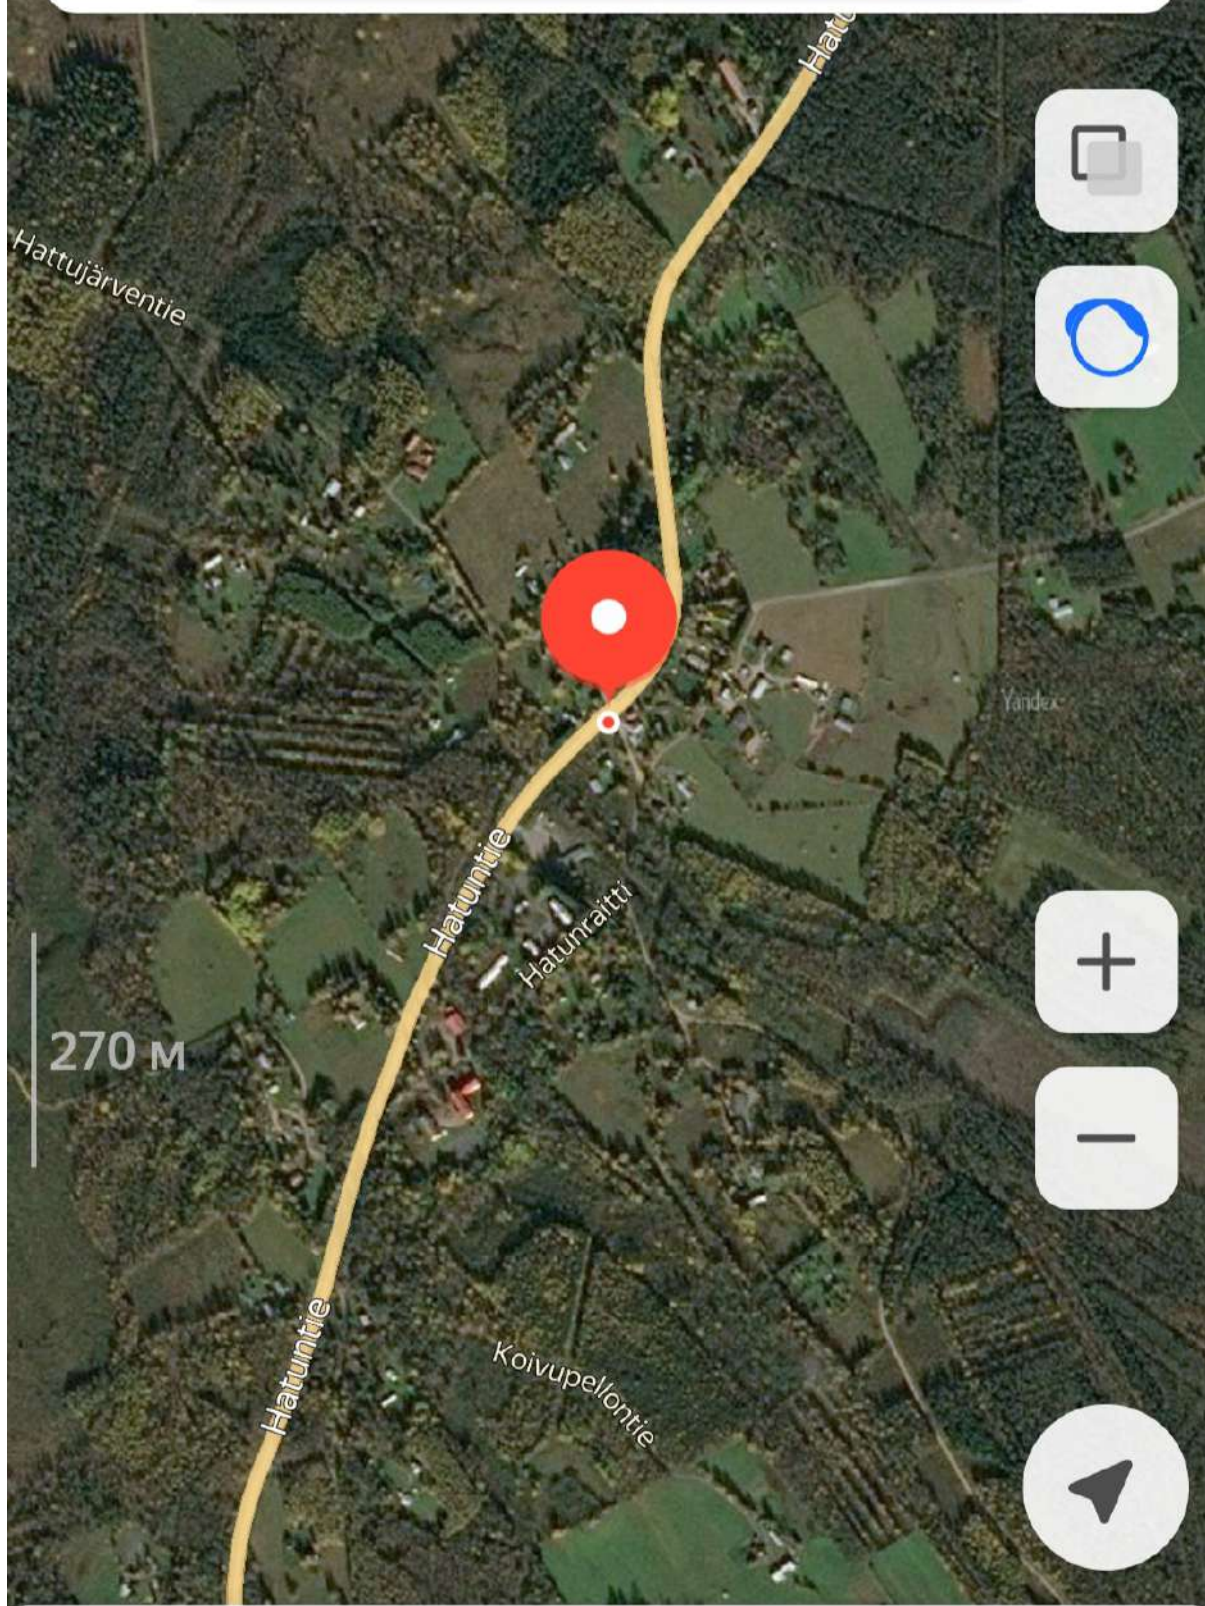

Хаттуваара

Хаттуваара

Иломантс, Северная Карелия

Координаты: **62.931598, 31.280847**

8 ч 40 мин • 550 км

Хаттуваара

Yandex

3,4 км

Ниemiaрви
Niemijärvi

Койвуваара
Koivuvaara

Хаттуваара

Иломантс, Северная Карелия

Координаты: 62.931598, 31.280847

Хаттуваара

Хаттуваара

Иломантс, Северная Карелия

Координаты: **62.931598, 31.280847** 

 8 ч 39 мин • 550 км